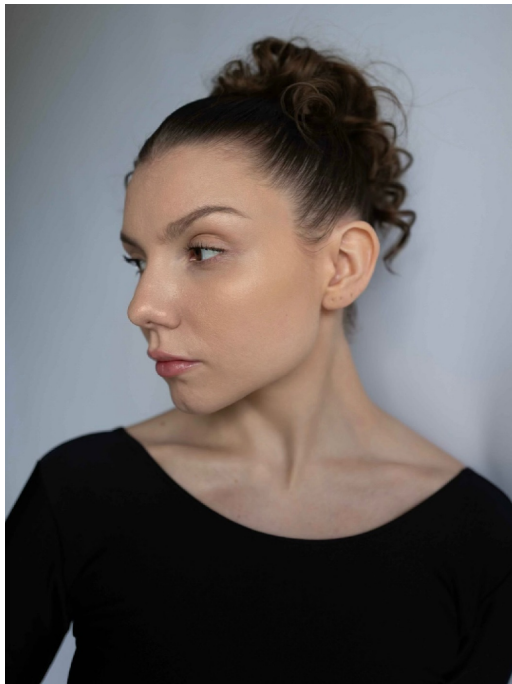

Kassia Schaefer

Größe **164** · Konfektion **XS/S** · Brust **75** · Taille **65** · Hüfte **88** · Augen **brown** · Haare **brown** · Schuhe **38**

Kassia Schaefer

Größe **164** · Konfektion **XS/S** · Brust **75** · Taille **65** · Hüfte **88** · Augen **brown** · Haare **brown** · Schuhe **38**