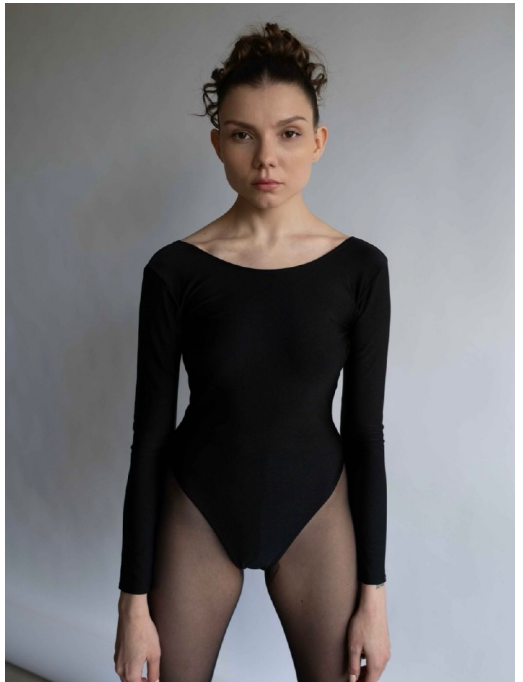

Kassia Schaefer

Größe **164** · Konfektion **XS/S** · Brust **75** · Taille **65** · Hüfte **88** · Augen **brown** · Haare **brown** · Schuhe **38**

Kassia Schaefer

Größe **164** · Konfektion **XS/S** · Brust **75** · Taille **65** · Hüfte **88** · Augen **brown** · Haare **brown** · Schuhe **38**