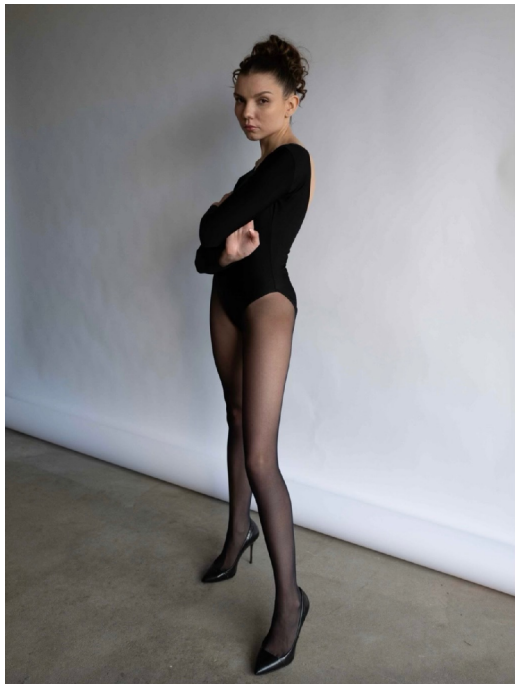

Kassia Schaefer

Größe **164** · Konfektion **XS/S** · Brust **75** · Taille **65** · Hüfte **88** · Augen **brown** · Haare **brown** · Schuhe **38**

Kassia Schaefer

Größe **164** · Konfektion **XS/S** · Brust **75** · Taille **65** · Hüfte **88** · Augen **brown** · Haare **brown** · Schuhe **38**